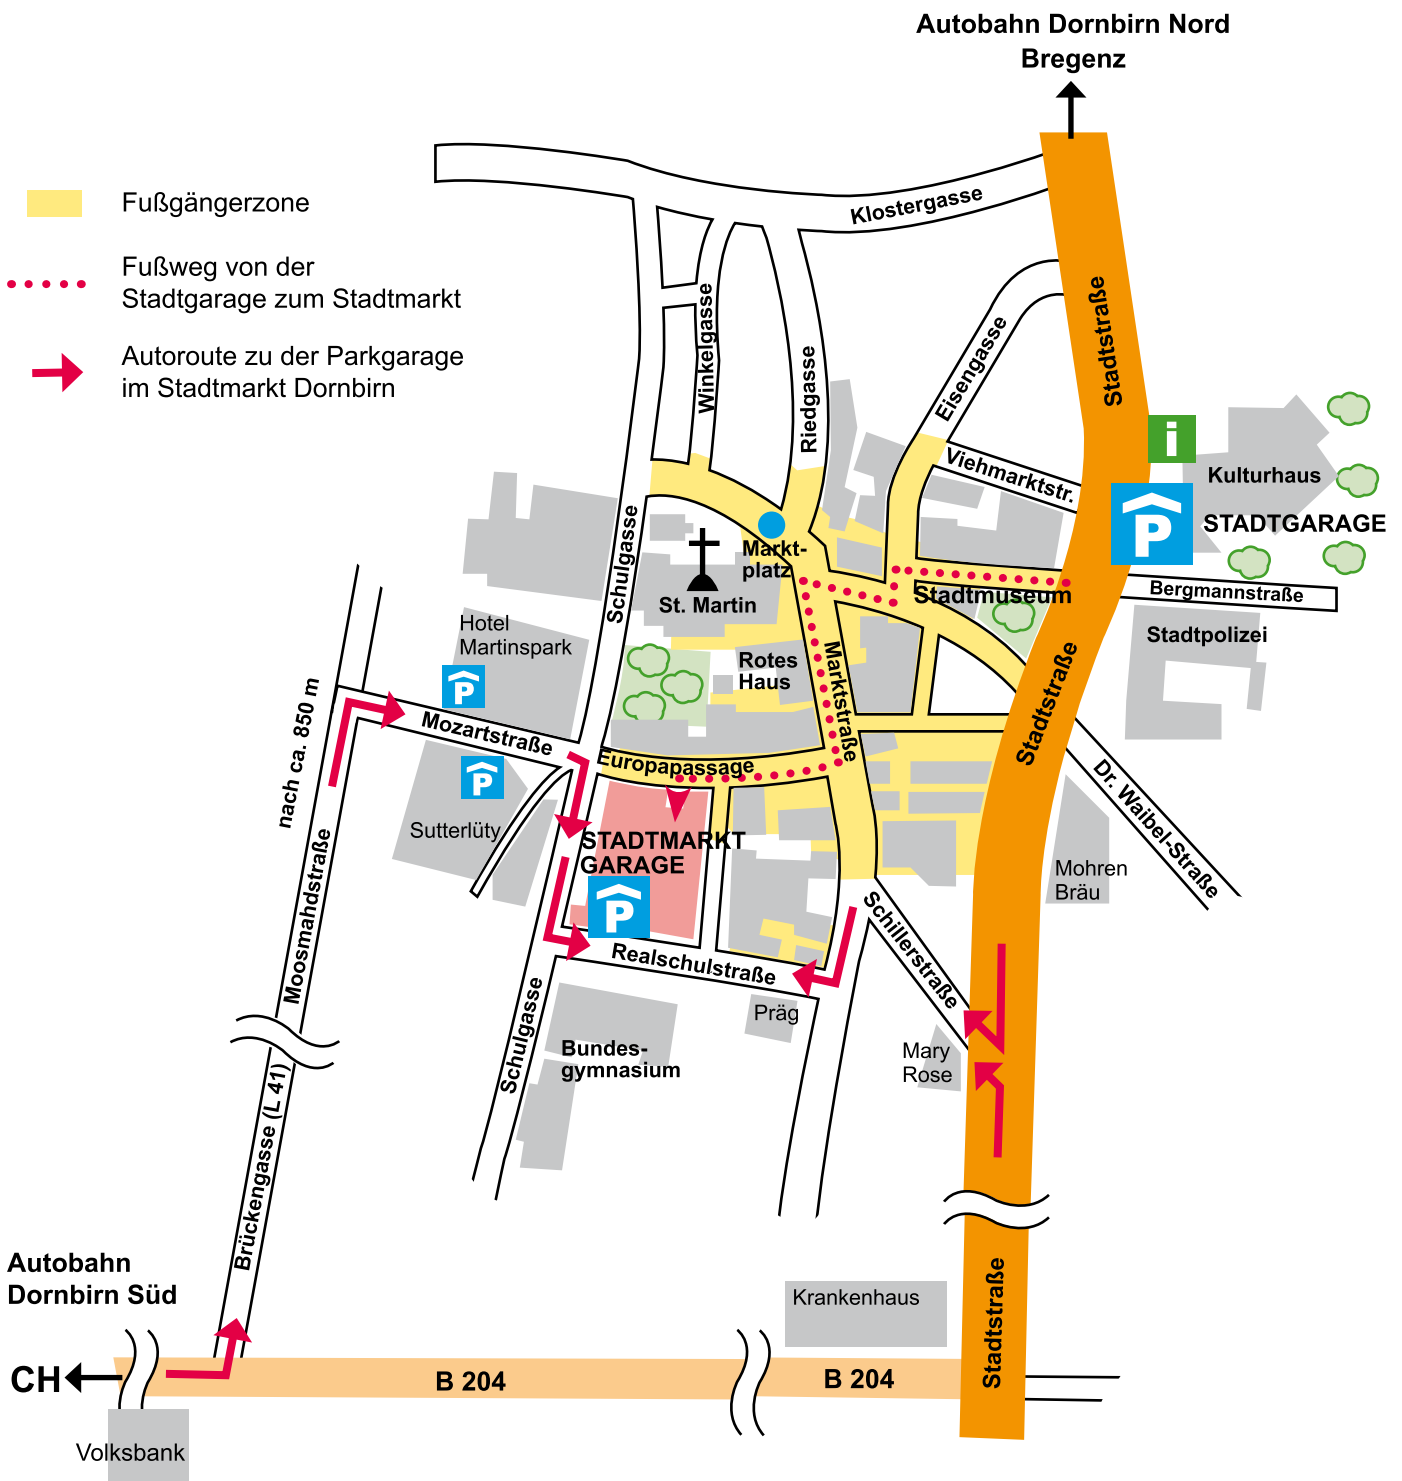

# Dornbirn Zentrum

Adresse Stadtmarkt Dornbirn für die Eingabe in Ihr Navigationssystem:  
**Realschulstraße, 6850 Dornbirn**

Ab Ortseinfahrt West (Kreisverkehr / Autobahnabfahrt Dornbirn Süd) der B 204 Richtung Zentrum folgen. Nach 1,9 km links in die Brückengasse abbiegen, nach 850 m rechts in die Mozartstraße abbiegen. Am Ende der Straße rechts und dann sofort links in die Realschulstraße abbiegen. Hier befindet sich die Einfahrt der Tiefgarage Stadtmarkt.

Sie können auch in der großen Stadtgarage parkieren. Die Stadtgarage erreichen Sie über die Stadtstraße im Zentrum von Dornbirn. (Aus allen Richtungen einfach der Beschilderung folgen.)

Den Stadtmarkt erreichen Sie bequem über die Fußgängerzone. Gehen Sie zum Marktplatz, dann links in die Marktstraße und nach 200 m in die Europapassage. Am Ende der Fußgängerzone befindet sich der Stadtmarkt Dornbirn.